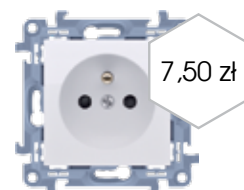

Gniazdo BRYZA pojedyncze, czarne IP54 N/T klapka matowa  
E17020300481

28,50 zł

Gniazdo BRYZA podwójne, czarne IP54 N/T klapka matowa  
E17020300482

## Seria S10

Gniazdo SIMON 10 pojedyncze, białe  
E17020101426 7,50 zł

Gniazdo SIMON 10 podwójne, białe  
E17020101422 9,50 zł

Gniazdo SIMON 10 pojedyncze +0, białe  
E17020101424 7,50 zł

Gniazdo SIMON 10 podwójne +0, białe  
E17020101420 9,50 zł