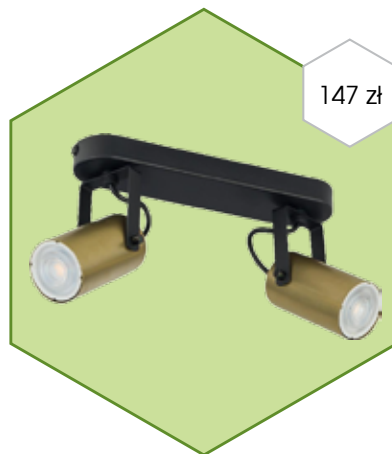

Lampa SOL 1x60W  
E27 grafitowa, Ø 40 cm  
E14020219609

226 zł

Lampa ALMERIA  
1x60W E27,  
czarno - złota  
E14020222802

Lampa BEN  
3x60W E27,  
zielono - złota  
E14020123205

329 zł

105 zł

Lampa ALAMBRE  
1x60W E27, czarno - złota  
E14020219854

296 zł

Lampa ALAMBRE  
3x60W E27, czarno - złota  
E14020220025

Lampa HELIX  
6x60W E27, czarna  
E14020220052

287 zł

74 zł

Lampa REDO 1x10W  
GU10 czarno - złota  
E14030102640

147 zł

Lampa REDO 2x10W  
GU10 czarno - złota  
E14020303670

205 zł

Lampa REDO 3x10W  
GU10 czarno - złota  
E14020303671