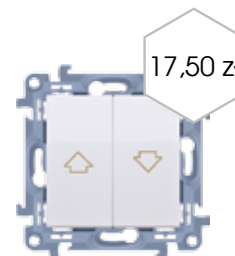

Wyłącznik SIMON 10 pojedynczy, białe  
E17010102616 7,50 zł

Wyłącznik SIMON 10 podwójny, białe  
E17010102618 9,60 zł

Wyłącznik SIMON 10 schodowy, białe  
E17010102620 9,90 zł

Wyłącznik SIMON 10 krzyżowy, białe  
E17010102622 15,90 zł