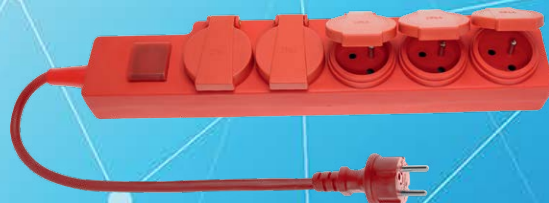

**61,77**  
75,98 brutto

Przedłużacz zwijany  
50M PZB-40-50Y  
OMY 3x1,5  
E17060300009

**310,45**  
381,85 brutto

Przedłużacz zwijany  
50M PZB-111-50G  
IP44  
E17060300038

**373,28**  
459,13 brutto

Przedłużacz warsztatowy  
3M/5G+0+ wyłącznik  
PW503W IP44 OW  
E17060500028