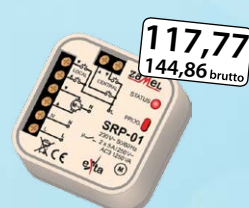

Sygnalizator CGZ-01 gazu sieciowy E01010300197

**62,19**  
76,49 brutto

Stycznik STM-25-31 modułowy instalacyjny 25A, 3XNO+ 1XNC, 230V AC E02070001495

**89,29**  
109,83 brutto

Stycznik STM-40-40 modułowy instalacyjny 40A, 4XNO, 230V AC E02070001496