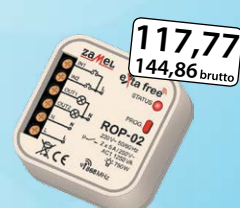

RZB-01 Zestaw sterowania bezprzewodowego (RNK-02+ROP-01) E03080000121

117,77
144,86 brutto