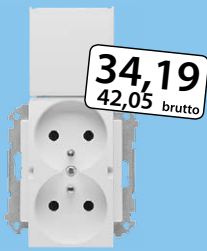

**92,18**  
113,38 brutto

**70,00**  
86,10 brutto

Plafoniera LED Paula  
12W 4000K 900LM IP44  
C36-PSF704-124-MD  
E14020120769

**55,88**  
68,73 brutto

**E**

Panel BACKLIGHT BLF  
36W 4000K 4320lm IP20 biały  
C72-BLF-066-360-4K-WH  
E15130104998