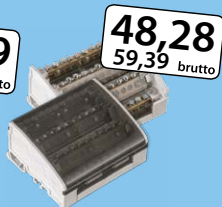

Puszka hermetyczna 190*140*70 S-BOX 416 bez dławików IP65 E17120300030

Puszka hermetyczna 240*190*90 S-BOX 516 bez dławików IP65 E17120300029

48,28
59,39 brutto

Listwa łączeniowa 4x11 blok rozdzielczy E.4077 E03120000077