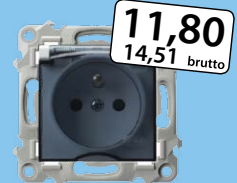

Gniazdo bryzgoszczelne z 0
GPH-1ZZ/M/00/W biały
E17020300520

Gniazdo bryzgoszczelne z 0
GPH-1ZZ/M/00/D biały
E17020300516