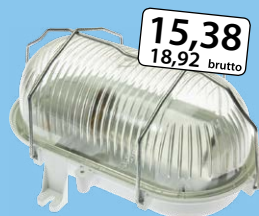

15,38
18,92 brutto