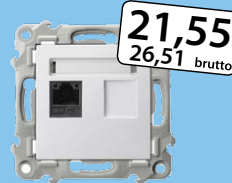

Gniazdo podwójne modułowe z 0
GP-2ZRZ/M/00 biały
E17020102235

Gniazdo bryzgoszczelne z 0
GPH-1ZZ/M/00/W biały
E17020300520

Gniazdo pojedyncze komputerowe kat. 5e MMC
GPK-1Z/K/M/00 biały
E17020403388