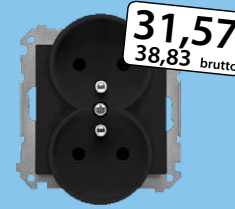

31,57
38,83 brutto

Gniazdo wtyczkowe podwójne z „0” i przesłonami torów prądowych, modułowe TGZ2MCZ.01/149 czarny mat E17020102255