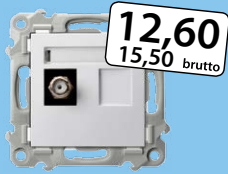

Gniazdo pojedyncze z 0
GP-1ZZ/M/00 biały
E17020102257

Gniazdo podwójne z 0 kompletne z ramką
GP-2ZZ/00 biały
E17020102265

Gniazdo pojedyncze antenowe typu F
GPA-1ZF/M/00 biały
E17020403372