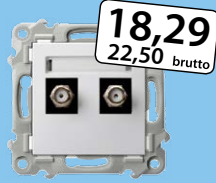

Gniazdo podwójne z 0 kompletne z ramką
GP-2ZZ/00 biały
E17020102265

Gniazdo podwójne modułowe z 0
GP-2ZRZ/M/00 biały
E17020102235

Gniazdo podwójne antenowe typu F
GPA-2ZF/M/00 biały
E17020403408