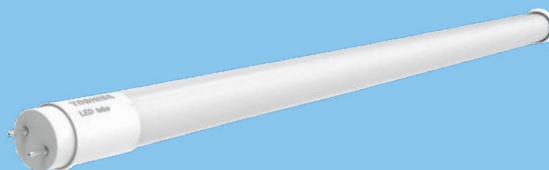

**9,58**  
11,78 brutto

Latarka Torch  
KFL LED  
dwufunkcyjna zielona  
E04070300612

**44,36**  
54,56 brutto

Latarka Torch  
Mini LED DP-12  
E04070300609

**13,47**  
16,57 brutto

LED GU10 230V/5W  
4000K ściemniająca  
E24120100416